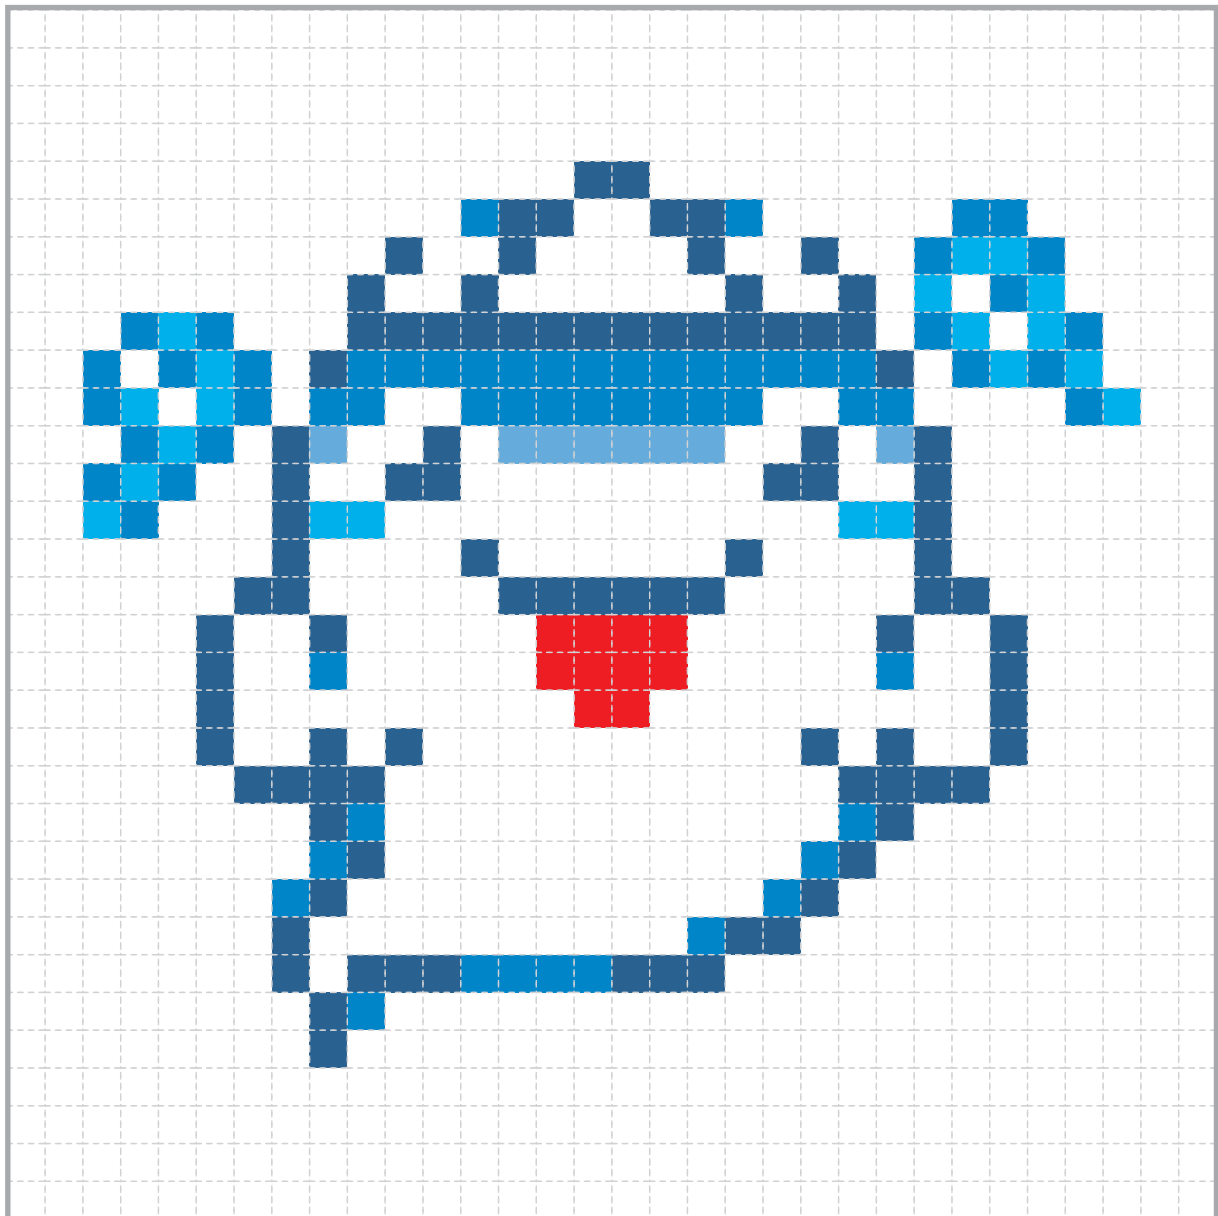

使用するパーラーピース

■ 96

□ 199

■ 64

■ 20

■ 8

■ 10

お化け